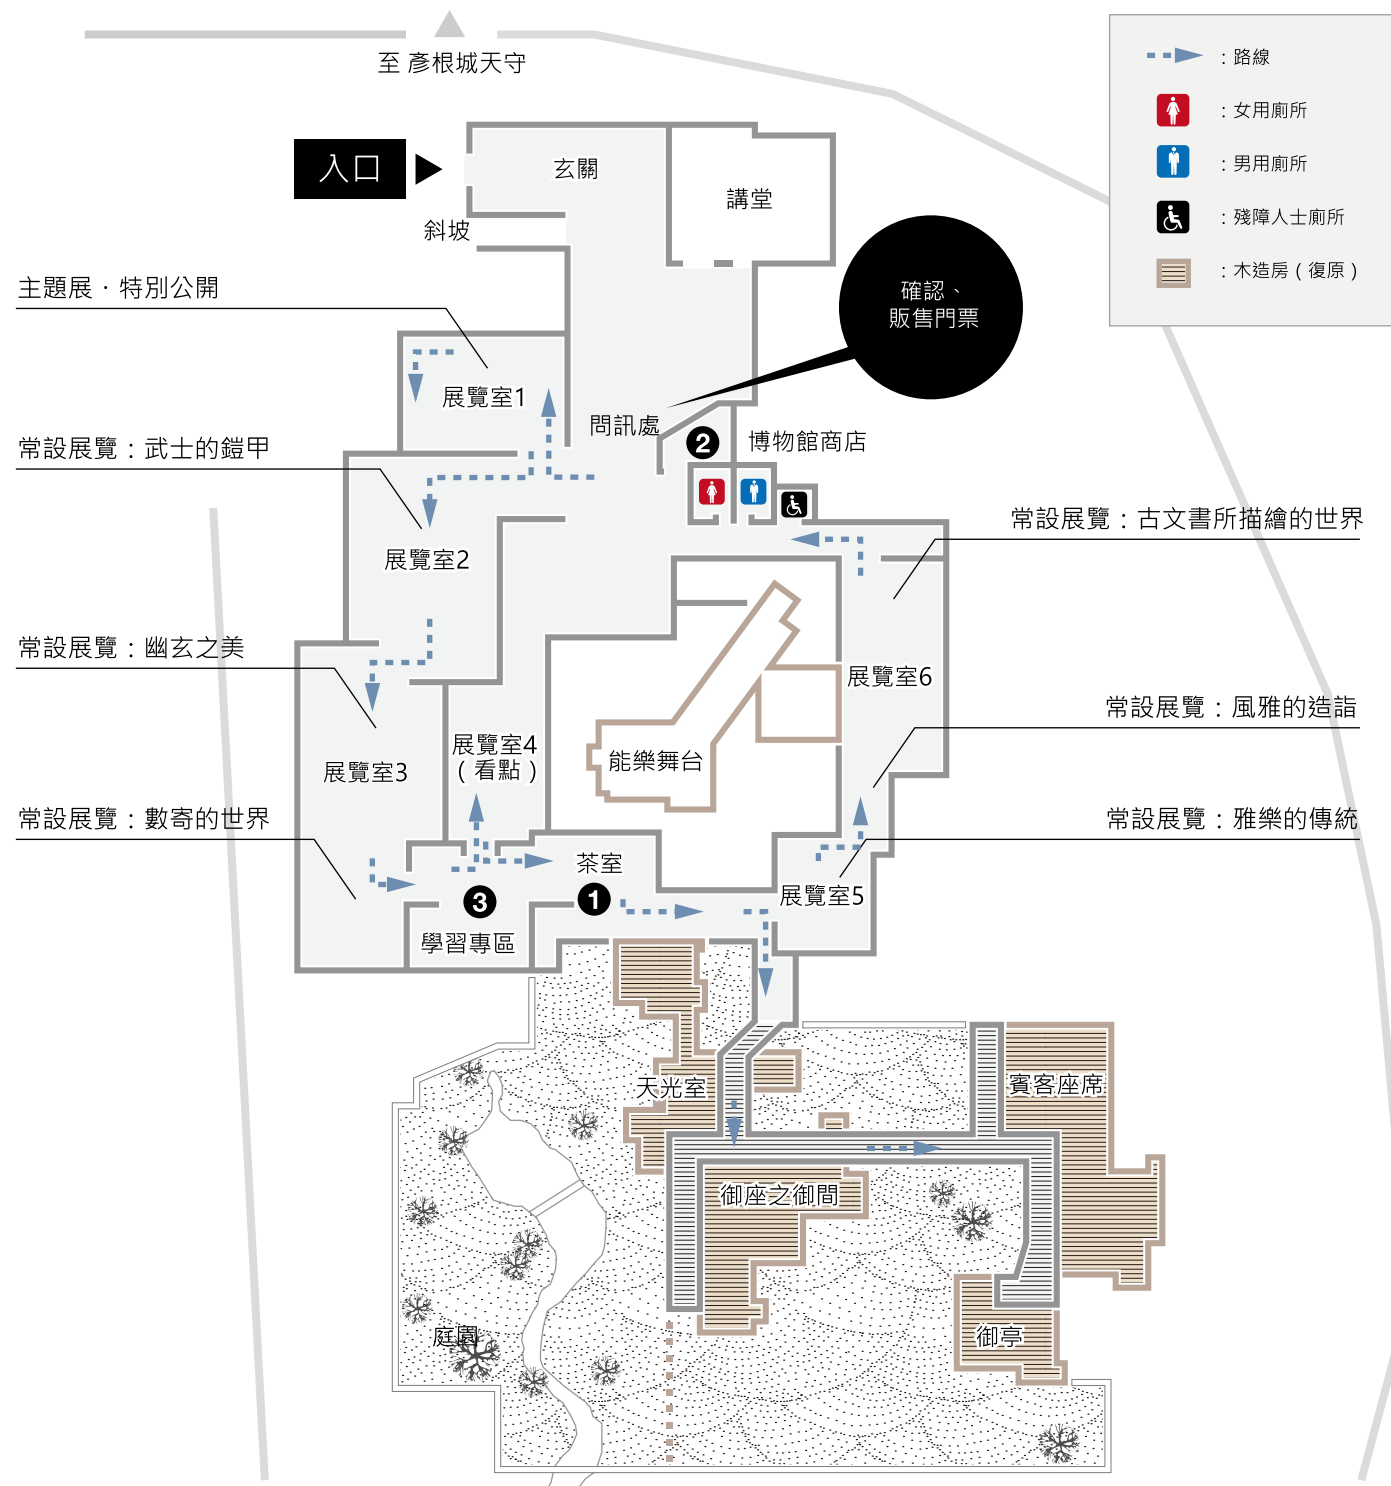

# 彦根城博物館 館內地圖

Hikone Castle Museum Floor map

## 1 茶室

淡茶1杯：500日圓 (附當季點心)

## 2 博物館商店

## 3 學習專區

※舉辦特別展、企劃展時常設展的配置可能會變更。